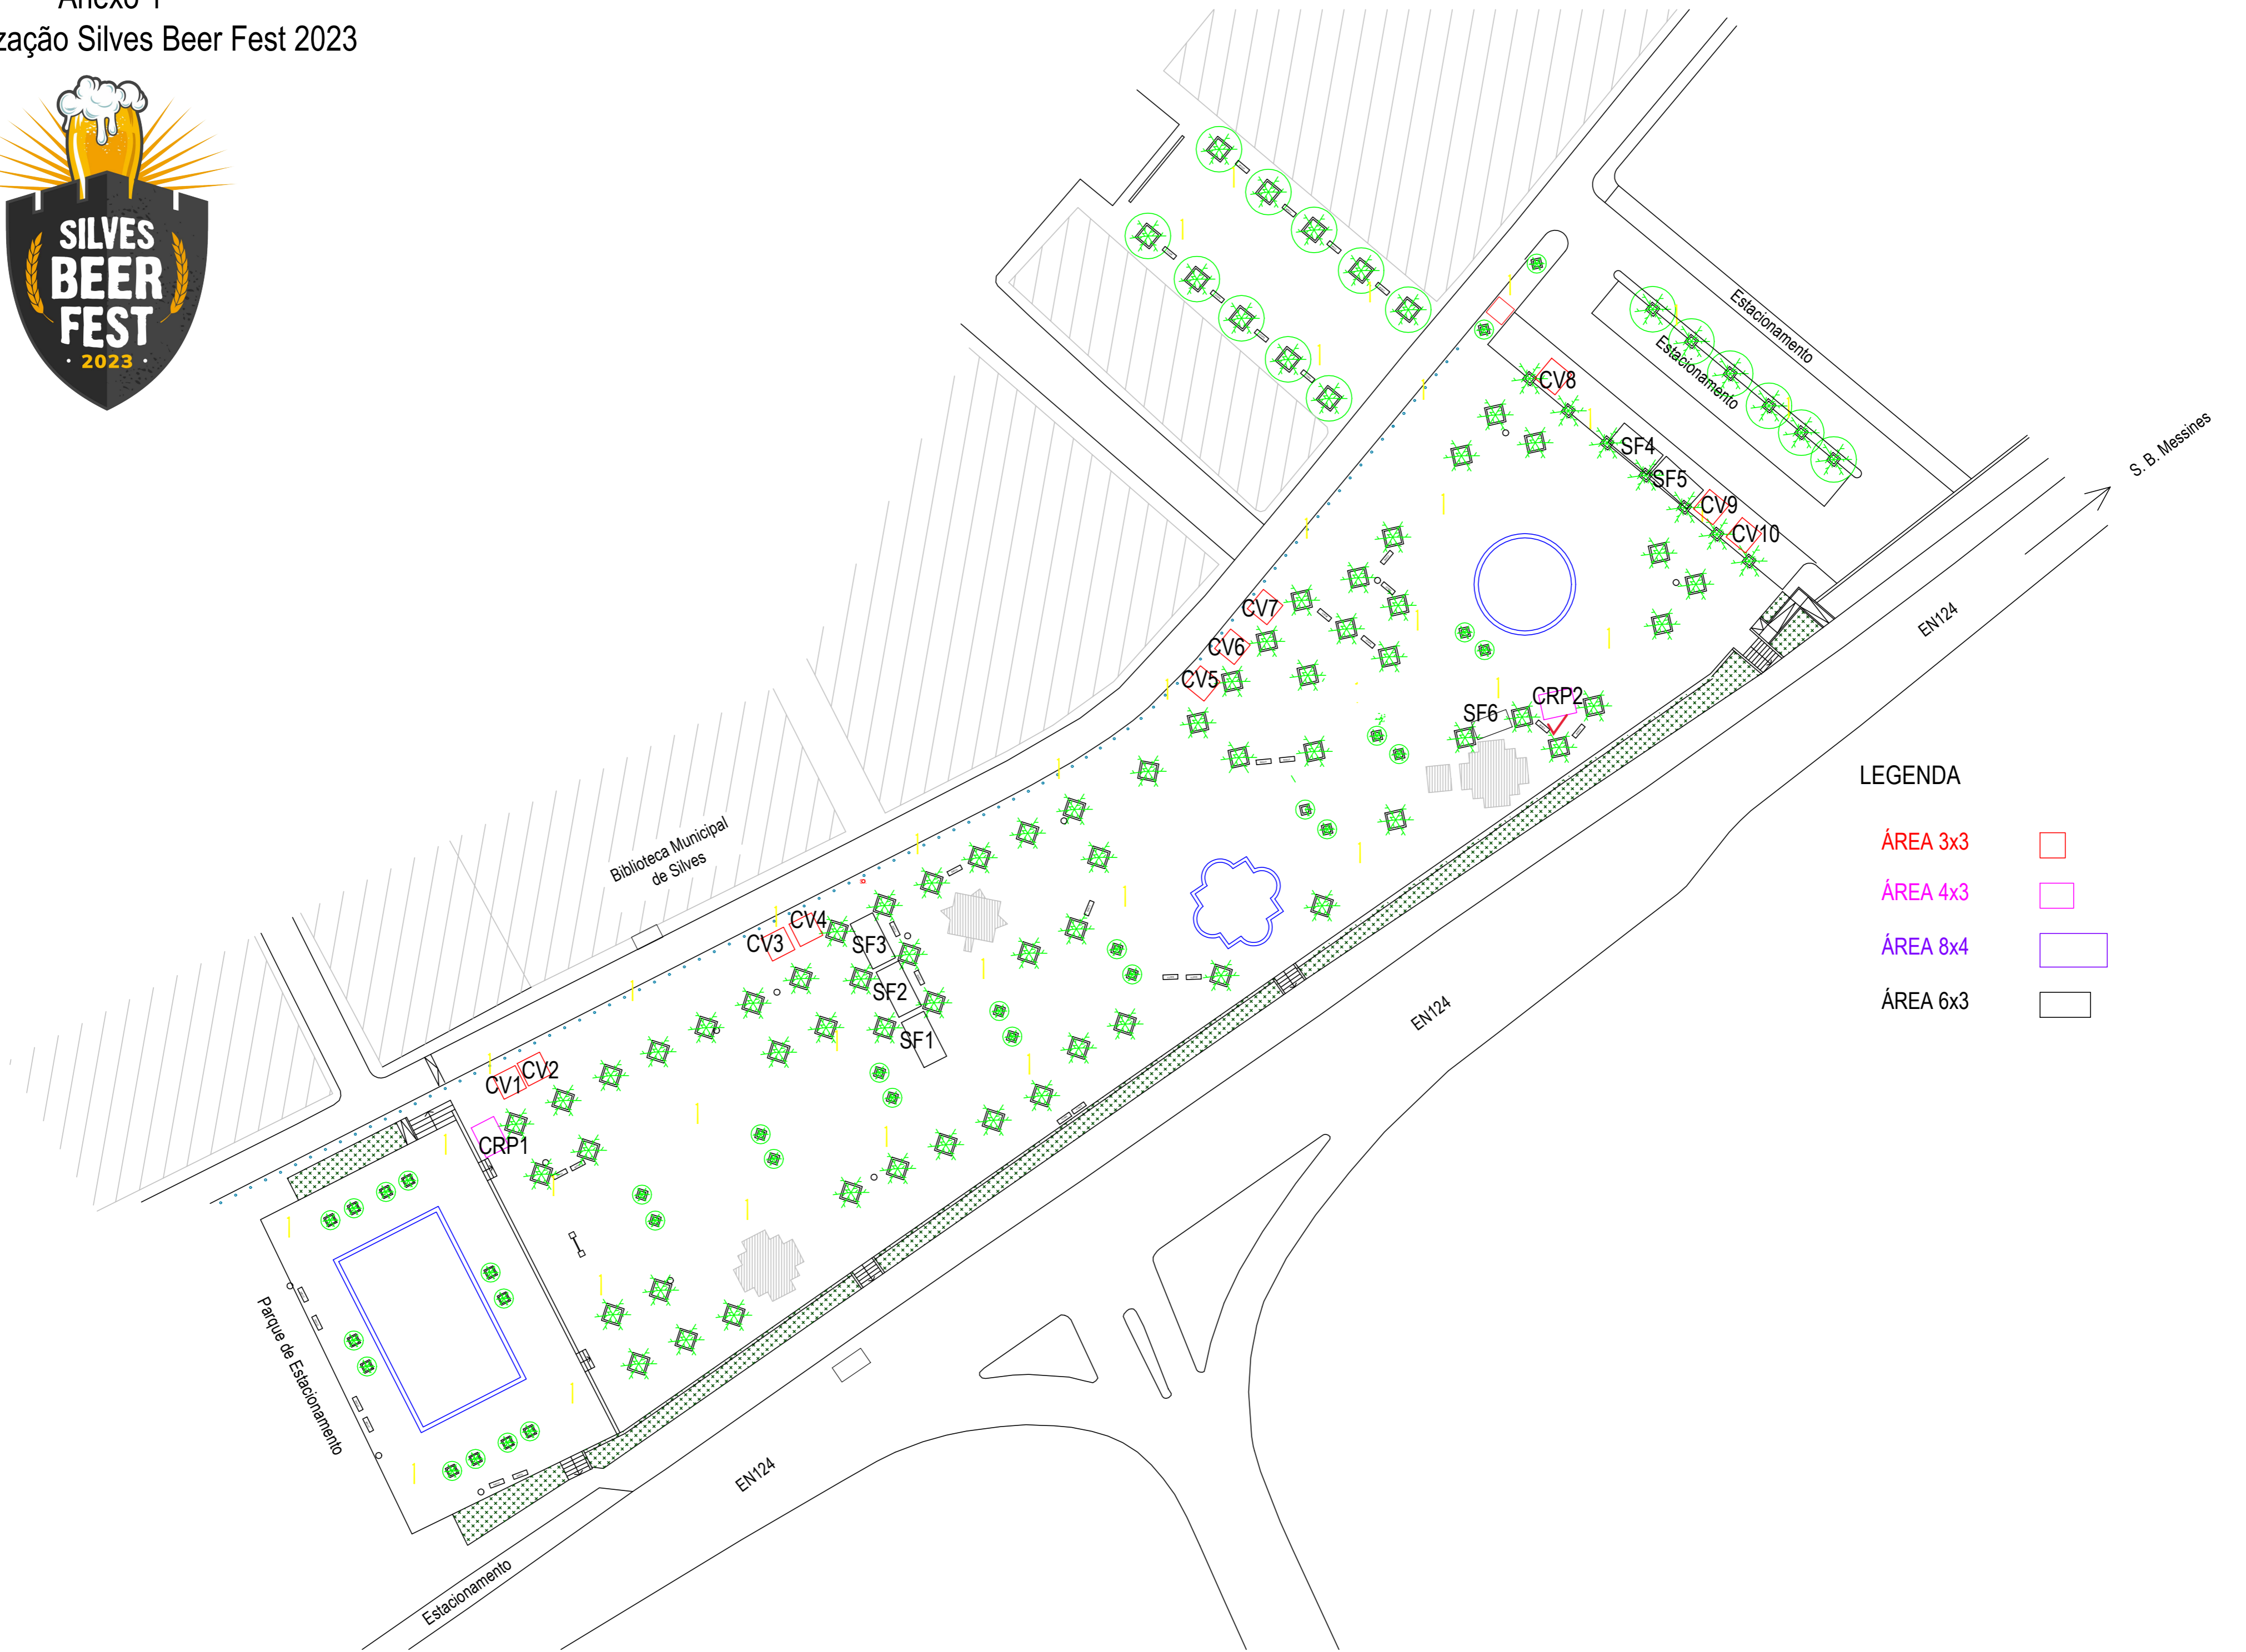

Anexo 1
Pré-Localização Silves Beer Fest 2023

LEGENDA

- ÁREA 3x3 
- ÁREA 4x3 
- ÁREA 8x4 
- ÁREA 6x3 